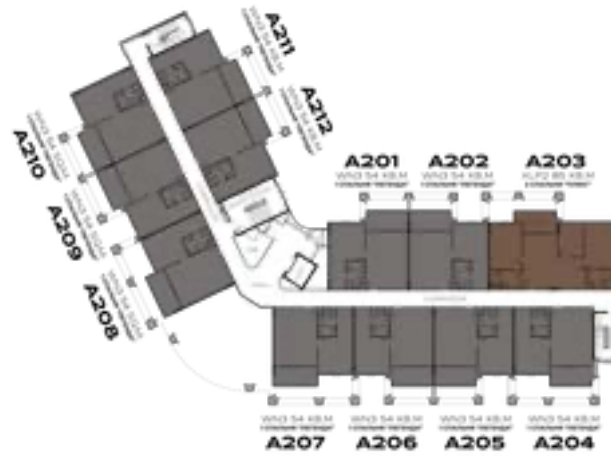

the TITLE
LEGENDARY
BANG-TAO

Детали проекта

Месторасположение : **Пляж Банг Тао**
Территория проекта : **15-1-29. Рай (24,519 кв.м)**
Тип проектирования : **9 жилых домов по 7 этажей**
Общее количество помещений : **637 жилых квартир**

the TITLE
LEGENDARY
BANG-TAO

The TITLE
LEGENDARY
BANG-TAO

the TITLE
LEGENDARY
BANG-TAO

the TITLE
LEGENDARY
BANG-TAO

ГЕНЕРАЛЬНЫЙ ПЛАН

the TITLE
LEGENDARY
BANG-TAO

ЗДАНИЕ А

the TITLE
LEGENDARY
BANG-TAO

1ый ЭТАЖ

2ой ЭТАЖ

3ий ЭТАЖ

4ый - 6ой ЭТАЖ

7ой ЭТАЖ

ЗДАНИЕ В

the TITLE
LEGENDARY
BANG-TAO

1ый ЭТАЖ