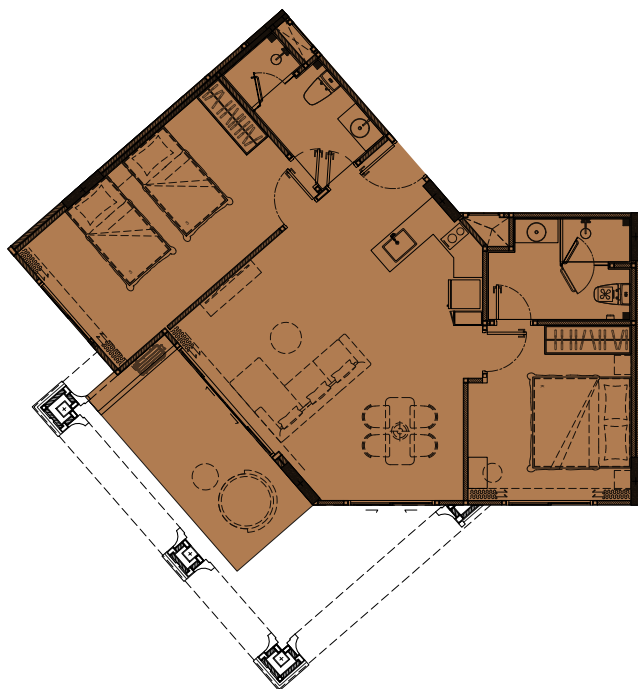

ПОКВАРТИРНЫЙ ПЛАН

the **TITLE**
LEGENDARY
BANG-TAO

1ый ЭТАЖ

3ий ЭТАЖ

2ой, с 4ого по 7ой ЭТАЖ

2 СПАЛЬНИ “ЛЕГЕНДА”
87 кв.м