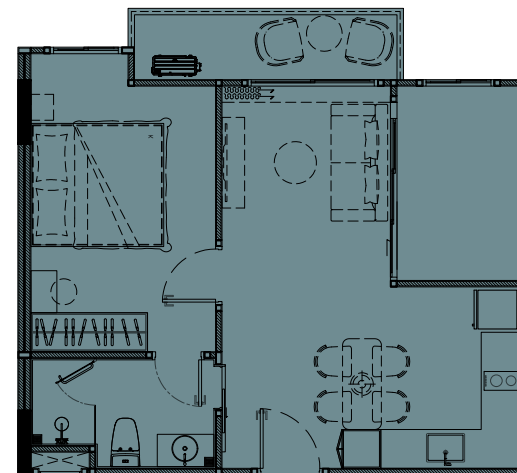

1 СПАЛЬНЯ "ПЛЮС"
52 кв.м

1ый и 7ой ЭТАЖИ – ВЫСОТА ПОТОЛКОВ 2.80 М | со 2ого по 6ой ЭТАЖ – ВЫСОТА ПОТОЛКОВ 2.65 М