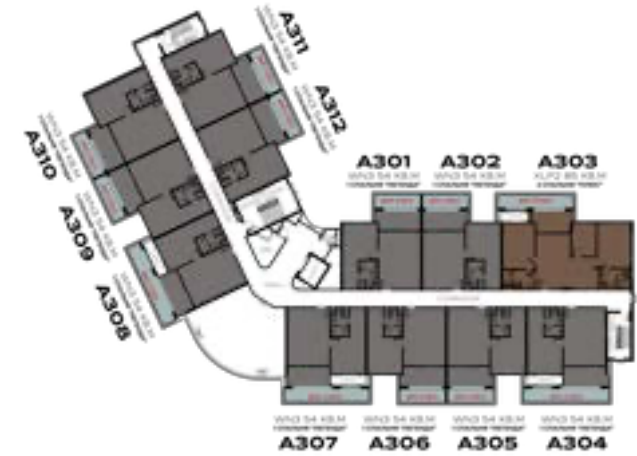

the TITLE
LEGENDARY
BANG-TAO

Детали проекта

Месторасположение : **Пляж Банг Тао**
Территория проекта : **15-1-29. Рай (24,519 кв.м)**
Тип проектирования : **9 жилых домов по 7 этажей**
Общее количество помещений : **637 жилых квартир**

the TITLE
LEGENDARY
BANG-TAO

The TITLE
LEGENDARY
BANG-TAO

the TITLE
LEGENDARY
BANG-TAO

the TITLE
LEGENDARY
BANG-TAO

ГЕНЕРАЛЬНЫЙ ПЛАН

the TITLE
LEGENDARY
BANG-TAO

ЗДАНИЕ А

the TITLE
LEGENDARY
BANG-TAO

1ый ЭТАЖ

2ой ЭТАЖ

3ий ЭТАЖ

4ый - 6ой ЭТАЖ

7ой ЭТАЖ

ЗДАНИЕ В

the TITLE
LEGENDARY
BANG-TAO

1ый ЭТАЖ