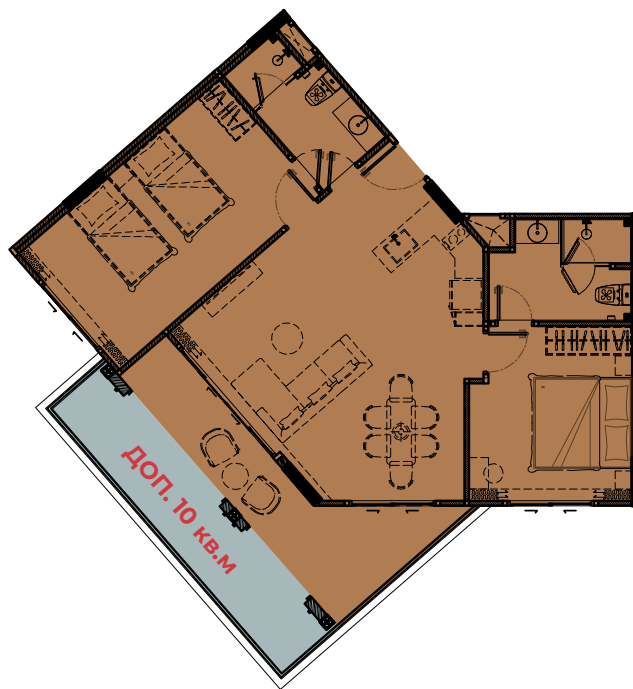

2 СПАЛЬНИ “ЛЕГЕНДА”
88 кв.м