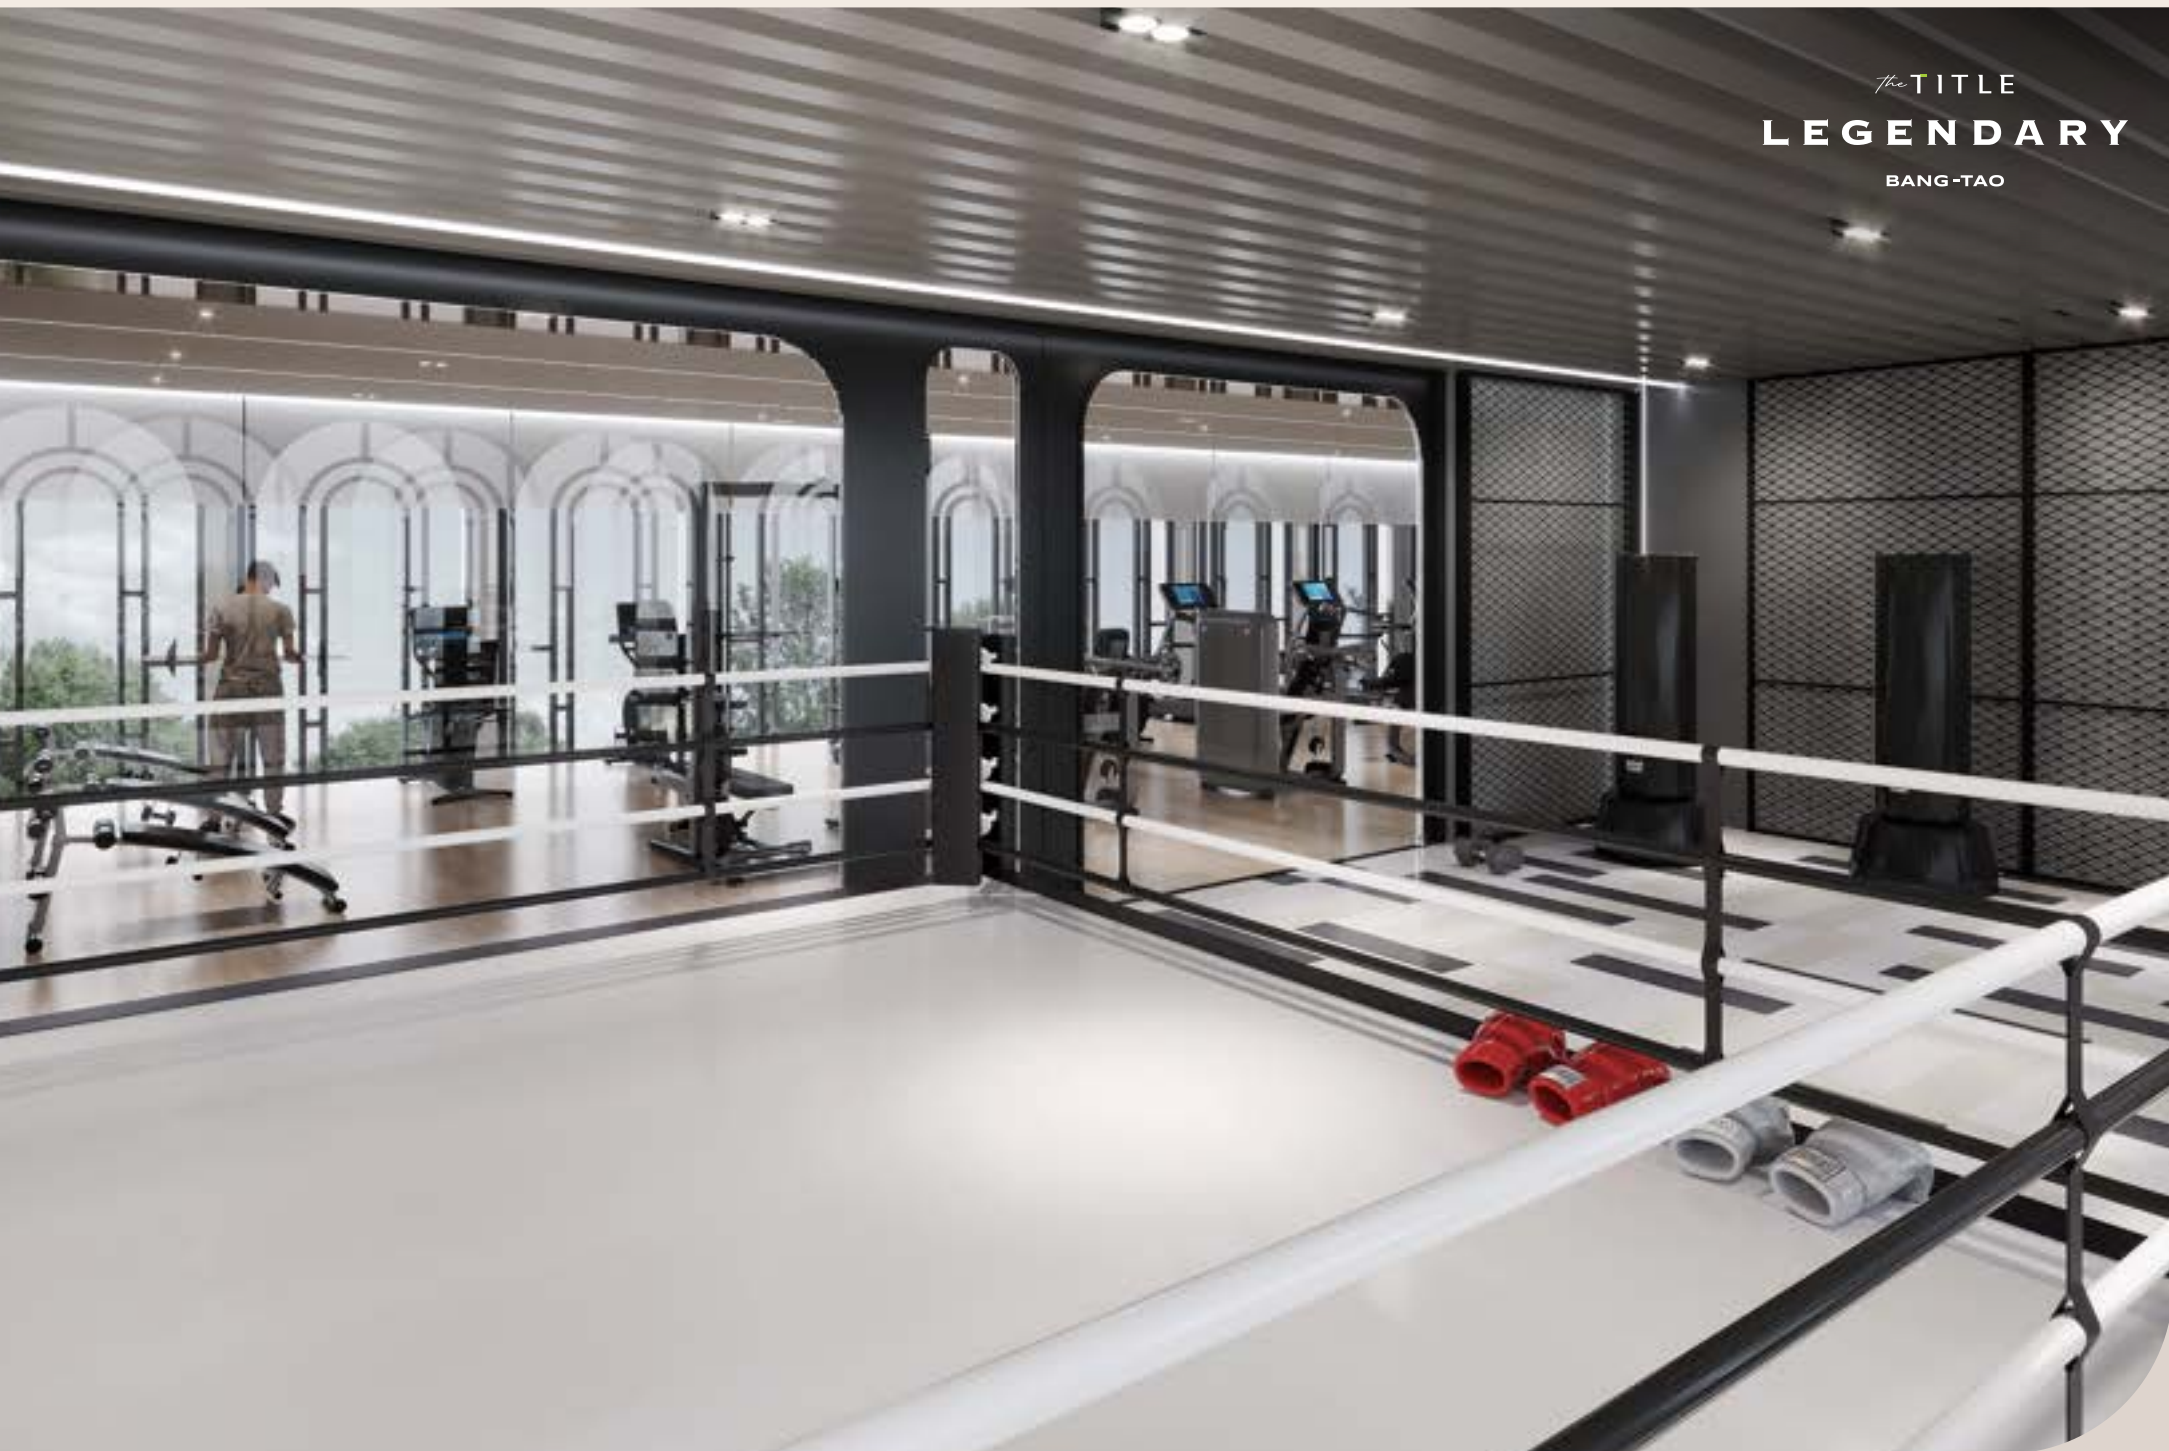

the TITLE
LEGENDARY
BANG-TAO