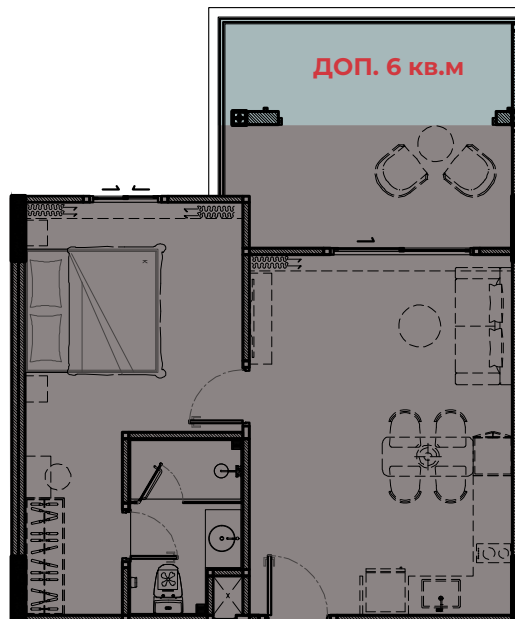

1ый и 7ой ЭТАЖИ – ВЫСОТА ПОТОЛКОВ 2.80 М | со 2ого по 6ой ЭТАЖ – ВЫСОТА ПОЛОТКОВ 2.65 м

ПОКВАРТИРНЫЙ ПЛАН

the TITLE
LEGENDARY
BANG-TAO

7й ЭТАЖ

1 СПАЛЬНЯ “ЛЕГЕНДА”
60 кв.м

3ий ЭТАЖ

1 СПАЛЬНЯ “ЛЕГЕНДА”
54 кв.м