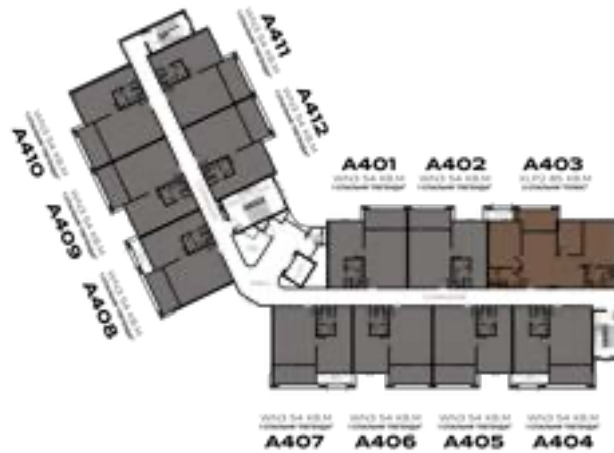

the TITLE
LEGENDARY
BANG-TAO

Детали проекта

Месторасположение : **Пляж Банг Тао**
Территория проекта : **15-1-29. Рай (24,519 кв.м)**
Тип проектирования : **9 жилых домов по 7 этажей**
Общее количество помещений : **637 жилых квартир**

the TITLE
LEGENDARY
BANG-TAO

The TITLE
LEGENDARY
BANG-TAO

the TITLE
LEGENDARY
BANG-TAO

the TITLE
LEGENDARY
BANG-TAO

ГЕНЕРАЛЬНЫЙ ПЛАН

the TITLE
LEGENDARY
BANG-TAO

ЗДАНИЕ А

the TITLE
LEGENDARY
BANG-TAO

1ый ЭТАЖ

2ой ЭТАЖ

3ий ЭТАЖ

4ый - 6ой ЭТАЖ

7ой ЭТАЖ

ЗДАНИЕ В

the TITLE
LEGENDARY
BANG-TAO

1ый ЭТАЖ