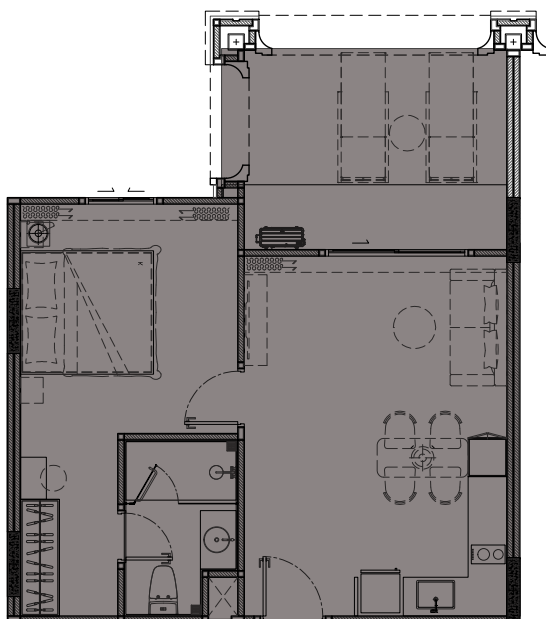

ПОКВАРТИРНЫЙ ПЛАН

the TITLE
LEGENDARY
BANG-TAO

1ый ЭТАЖ

СТУДИЯ
36 кв.м

3ий ЭТАЖ

СТУДИЯ
31 кв.м

2ой, с 4ого по 7ой ЭТАЖ

СТУДИЯ
31 кв.м

1ый и 7ой ЭТАЖИ – ВЫСОТА ПОТОЛКОВ 2.80 М | со 2ого по 6ой ЭТАЖ – ВЫСОТА ПОЛОТКОВ 2.65 м

ПОКВАРТИРНЫЙ ПЛАН

the TITLE
LEGENDARY
BANG-TAO

7й ЭТАЖ

1 СПАЛЬНЯ “ЛЕГЕНДА”
60 кв.м

3ий ЭТАЖ

1 СПАЛЬНЯ “ЛЕГЕНДА”
54 кв.м