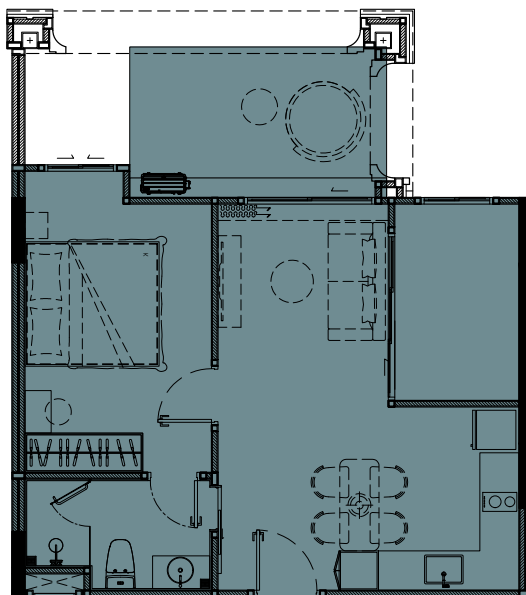

2ой, с 4ого по 7ой ЭТАЖ

1 СПАЛЬНЯ “ЛЕГЕНДА”
54 кв.м

7й и 7ой ЭТАЖИ – ВЫСОТА ПОТОЛКОВ 2.80 М | со 2ого по 6ой ЭТАЖ – ВЫСОТА ПОЛОТКОВ 2.65 М

ПОКВАРТИРНЫЙ ПЛАН

the TITLE
LEGENDARY
BANG-TAO

1ый ЭТАЖ

1 СПАЛЬНЯ "ПЛЮС"
56 кв.м