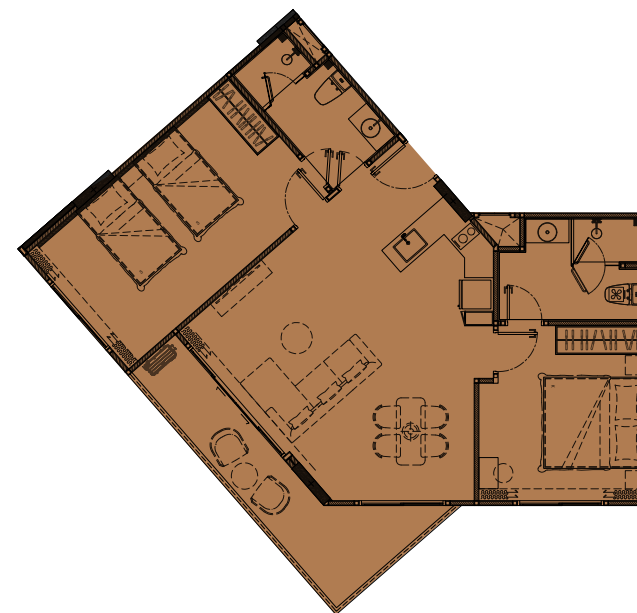

1ый ЭТАЖ

3ий ЭТАЖ

2ой, с 4ого по 7ой ЭТАЖ

2 СПАЛЬНИ “ЛЕГЕНДА”
87 кв.м

2 СПАЛЬНИ “ЛЕГЕНДА”
88 кв.м

2 СПАЛЬНИ “ЛЕГЕНДА”
88 кв.м

1ый и 7ой ЭТАЖИ – ВЫСОТА ПОТОЛКОВ 2.80 М | со 2ого по 6ой ЭТАЖ – ВЫСОТА ПОЛОТКОВ 2.65 м

the **TITLE**
LEGENDARY
BANG-TAO

СПИСОК ПОМЕЩЕНИЙ ОБЩЕГО ДОСУГА

КЛУБ ЭТАЖ G

- РЕСЕПШН / ЛОББИ
- ПРОСТРАНСТВО КОВОРКИНГА
И КОМНАТА ДЛЯ ПЕРЕГОВОРОВ

КЛУБ ЭТАЖ 2

- ДЕТСКАЯ
- КОМНАТА ДЛЯ СПОРТИВНЫХ ИГР
- КОМНАТА ДЛЯ КОМПЬЮТЕРНЫХ ИГР
- КИНОТЕАТР
- МУЗЫКАЛЬНЫЙ ЗАЛ
- ГОЛЬФ СИМУЛЯТОР

КЛУБ ЭТАЖ 3

- ФИТНЕС ЦЕНТР
- БОКСЕРСКИЙ ЗАЛ
- ГОРЯЧАЯ КУПЕЛЬ И САУНА
- ЗАЛ ДЛЯ ЙОГИ
- РАЗДЕВАЛКА

ПАРОВОЧНОЕ ЗДАНИЕ

- ОБЩАЯ КУХНЯ
- ЗОНА ДЛЯ ВЕЧЕРИНОК В ПОМЕЩЕНИИ
И НА ОТКРЫТОМ ВОЗДУХЕ
- БИБЛИОТЕА
- ПЛОЩАДКА ДЛЯ БАРБЕКЮ