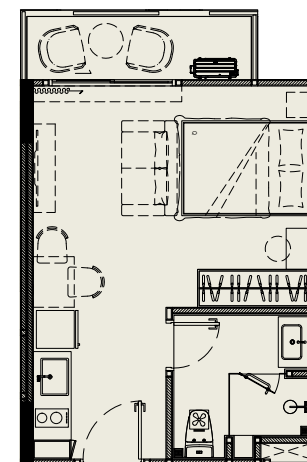

ПОКВАРТИРНЫЙ ПЛАН

the TITLE
LEGENDARY
BANG-TAO

1ый ЭТАЖ

СТУДИЯ
36 кв.м

3ий ЭТАЖ

СТУДИЯ
31 кв.м

2ой, с 4ого по 7ой ЭТАЖ

СТУДИЯ
31 кв.м

1ый и 7ой ЭТАЖИ – ВЫСОТА ПОТОЛКОВ 2.80 М | со 2ого по 6ой ЭТАЖ – ВЫСОТА ПОЛОТКОВ 2.65 м

ПОКВАРТИРНЫЙ ПЛАН

the TITLE
LEGENDARY
BANG-TAO

7й ЭТАЖ

1 СПАЛЬНЯ “ЛЕГЕНДА”
60 кв.м

3ий ЭТАЖ

1 СПАЛЬНЯ “ЛЕГЕНДА”
54 кв.м