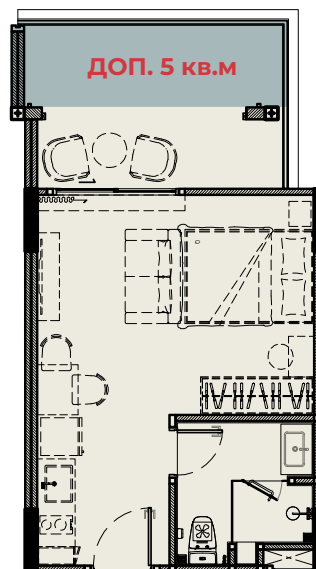

ПОКВАРТИРНЫЙ ПЛАН

the TITLE
LEGENDARY
BANG-TAO

1ый ЭТАЖ

СТУДИЯ
36 кв.м

3ий ЭТАЖ

СТУДИЯ
31 кв.м

2ой, с 4ого по 7ой ЭТАЖ

СТУДИЯ
31 кв.м

1ый и 7ой ЭТАЖИ – ВЫСОТА ПОТОЛКОВ 2.80 М | со 2ого по 6ой ЭТАЖ – ВЫСОТА ПОЛОТКОВ 2.65 м

ПОКВАРТИРНЫЙ ПЛАН

the TITLE
LEGENDARY
BANG-TAO

7й ЭТАЖ

1 СПАЛЬНЯ “ЛЕГЕНДА”
60 кв.м

3ий ЭТАЖ

1 СПАЛЬНЯ “ЛЕГЕНДА”
54 кв.м