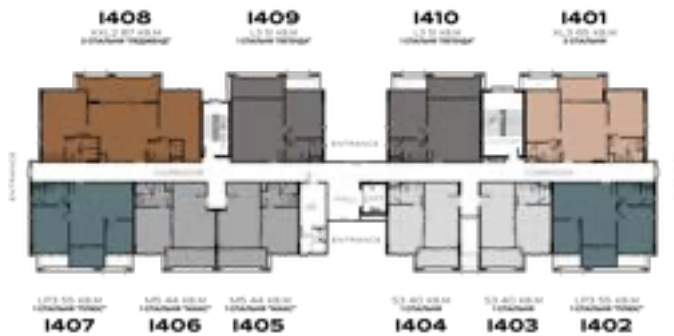

7ой ЭТАЖ

ЗДАНИЕ I

the **TITLE**
LEGENDARY
BANG-TAO

1ый ЭТАЖ

2ой ЭТАЖ

3ий ЭТАЖ

4ый - 6ой ЭТАЖ

7ой ЭТАЖ

ПОКВАРТИРНЫЙ ПЛАН

the TITLE
LEGENDARY
BANG-TAO

1ый ЭТАЖ

СТУДИЯ
36 кв.м

3ий ЭТАЖ

СТУДИЯ
31 кв.м

2ой, с 4ого по 7ой ЭТАЖ

СТУДИЯ
31 кв.м